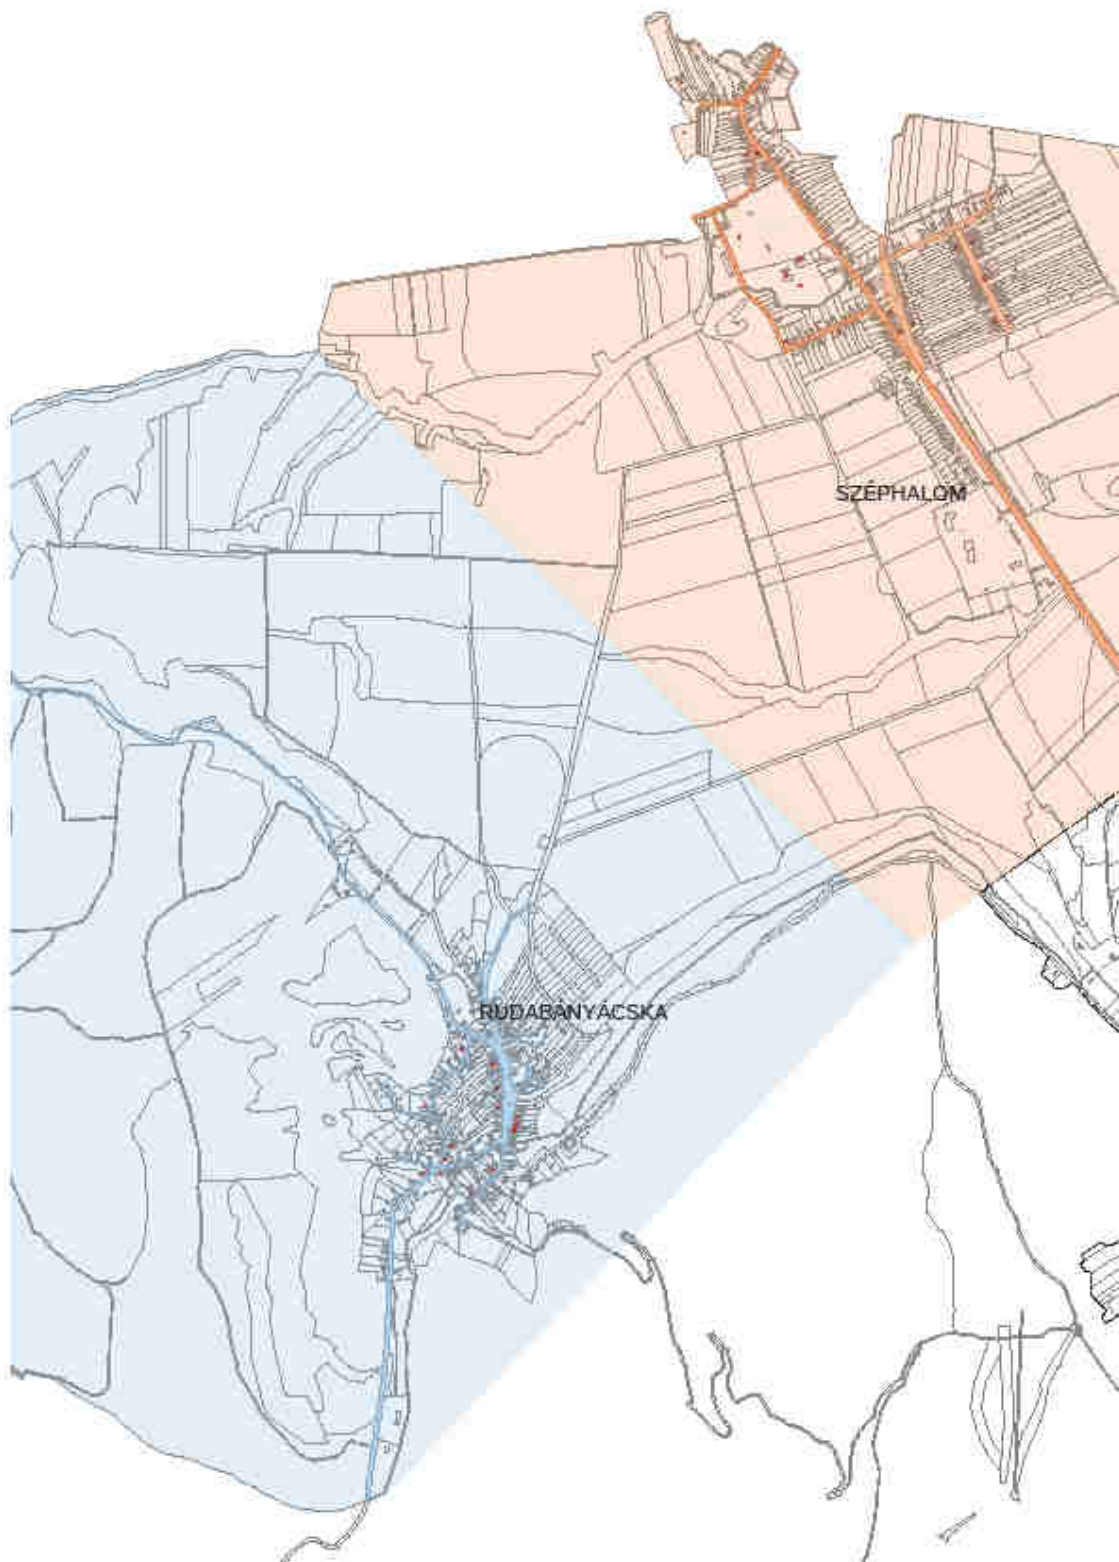

SÁTORALJAÚJHELY – SZÉPHALOM és RUDABÁNYÁCSKA

SZÉPHALOM : Hosszúláz utca : Jakobinus utca : Kazinczy Ferenc utca : Kisvasút utca :
Temető utca : Tűzoltó tér : Ybl Miklós utca

RUDABÁNYÁCSKA : Alsórét utca : Bányácska utca : Erdőalja sor : Fenyves utca : Gomba utca
: Görbe utca : Kárpát utca : Lőtér utca : Vadász utca