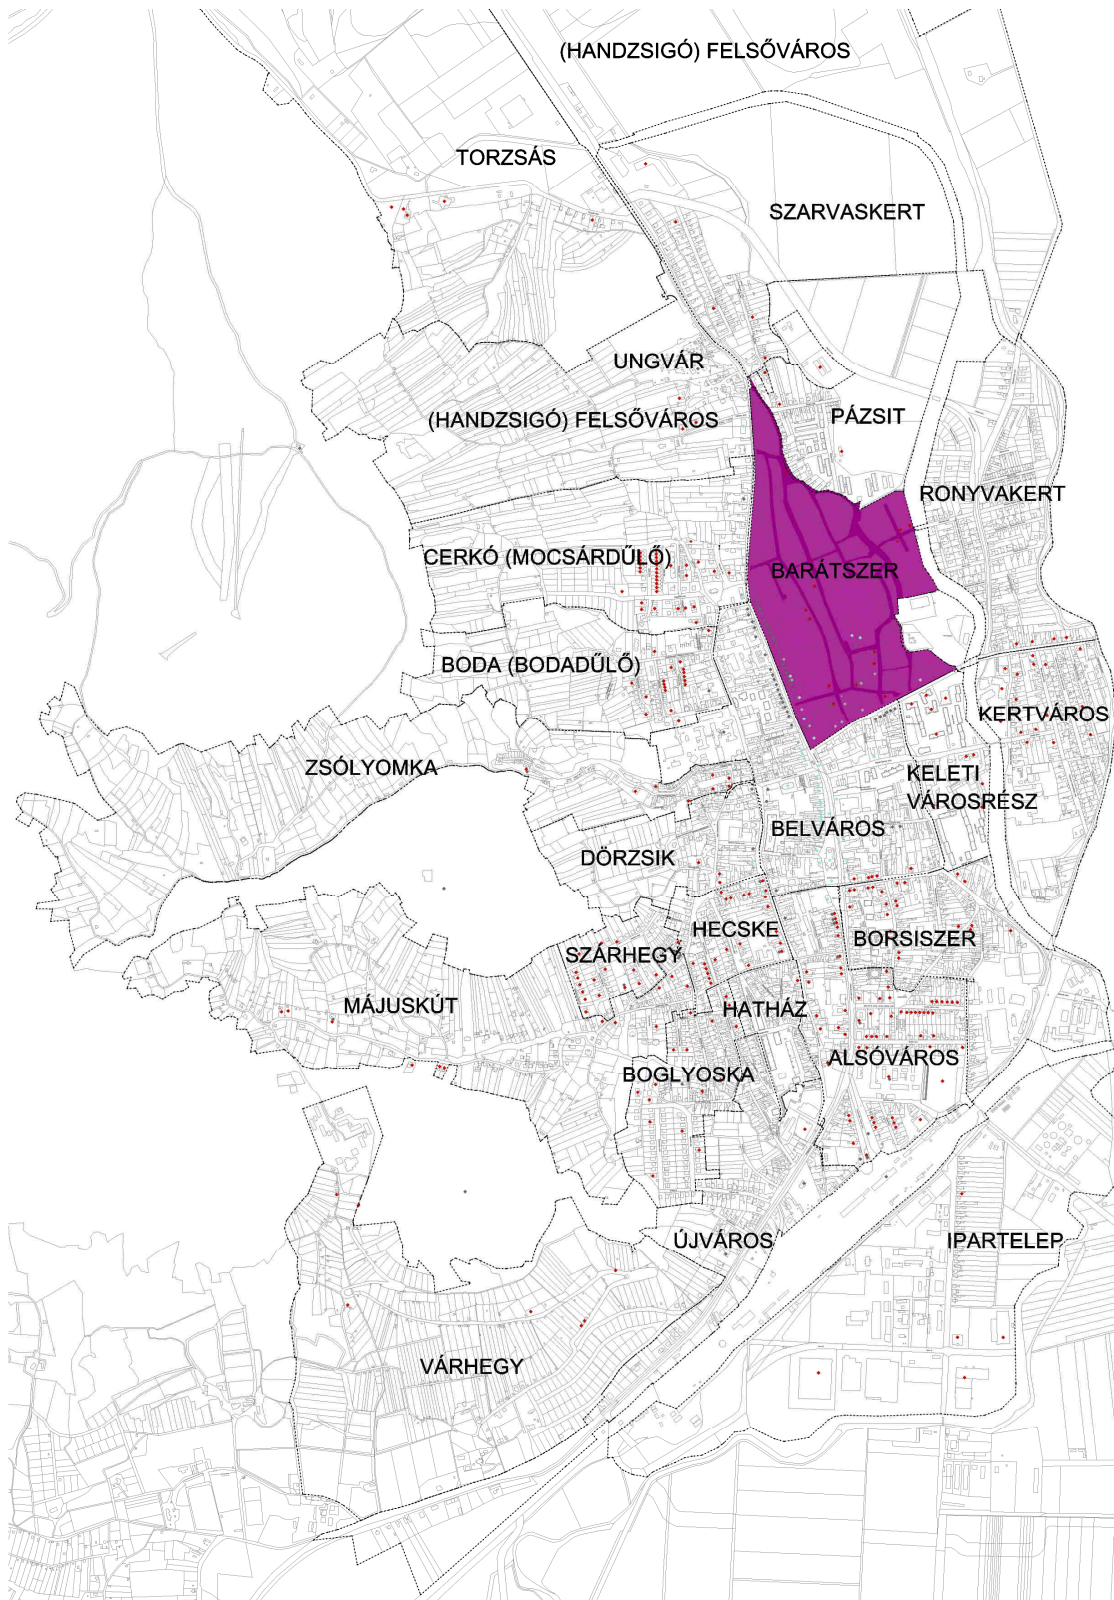

SÁTORALJAÚJHELY – BARÁTSZER

: 700 éves tér : Barátság utca : Budai Nagy Antal utca : Csillag köz : Deák utca : Erdősi Imre utca : Fürdő utca : Gizella utca : Hunyadi János utca : Iskola utca : Jókai Mór utca : Kerek utca : Krúdy Gyula utca : Móricz Zsigmond utca : Munkás utca : Posta köz : Sziget utca : Vörösmarty Mihály utca : Zrínyi Miklós utca :