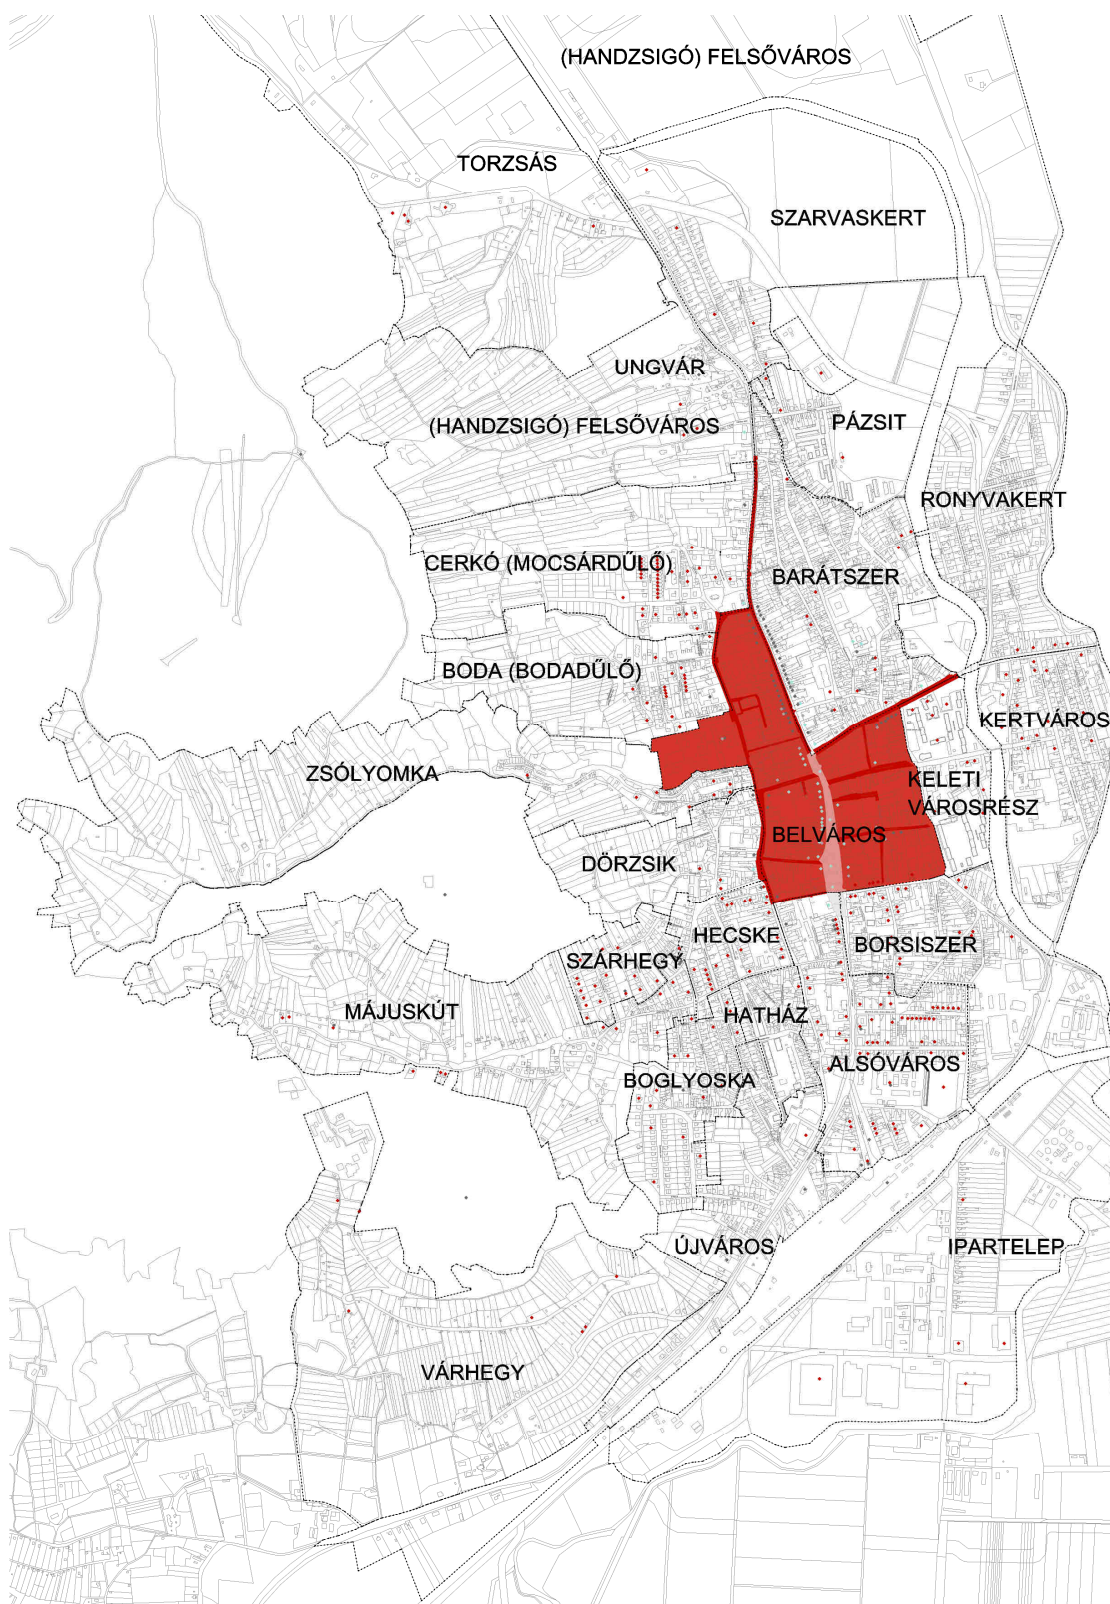

## SÁTORALJAÚJHELY – BELVÁROS

: V. István király sétány : 56-osok tere : Bajcsy-Zsilinszky Endre utca : Bercsényi Miklós utca : Borsos József sétány : Dózsa György utca (a Vasvári utcáig) : Esze Tamás utca (a Bercsényi utcától északra) : Hajnal utca : József Attila utca : Kazinczy Ferenc utca (a Csillag közig) : Mártírok útja : Munkácsy Mihály utca : Petőfi Sándor utca : Rákóczi Ferenc utca (a hídig) : Színház köz : Hősök tere : Kossuth Lajos tér : Széchenyi István tér : Táncsics Mihály tér :