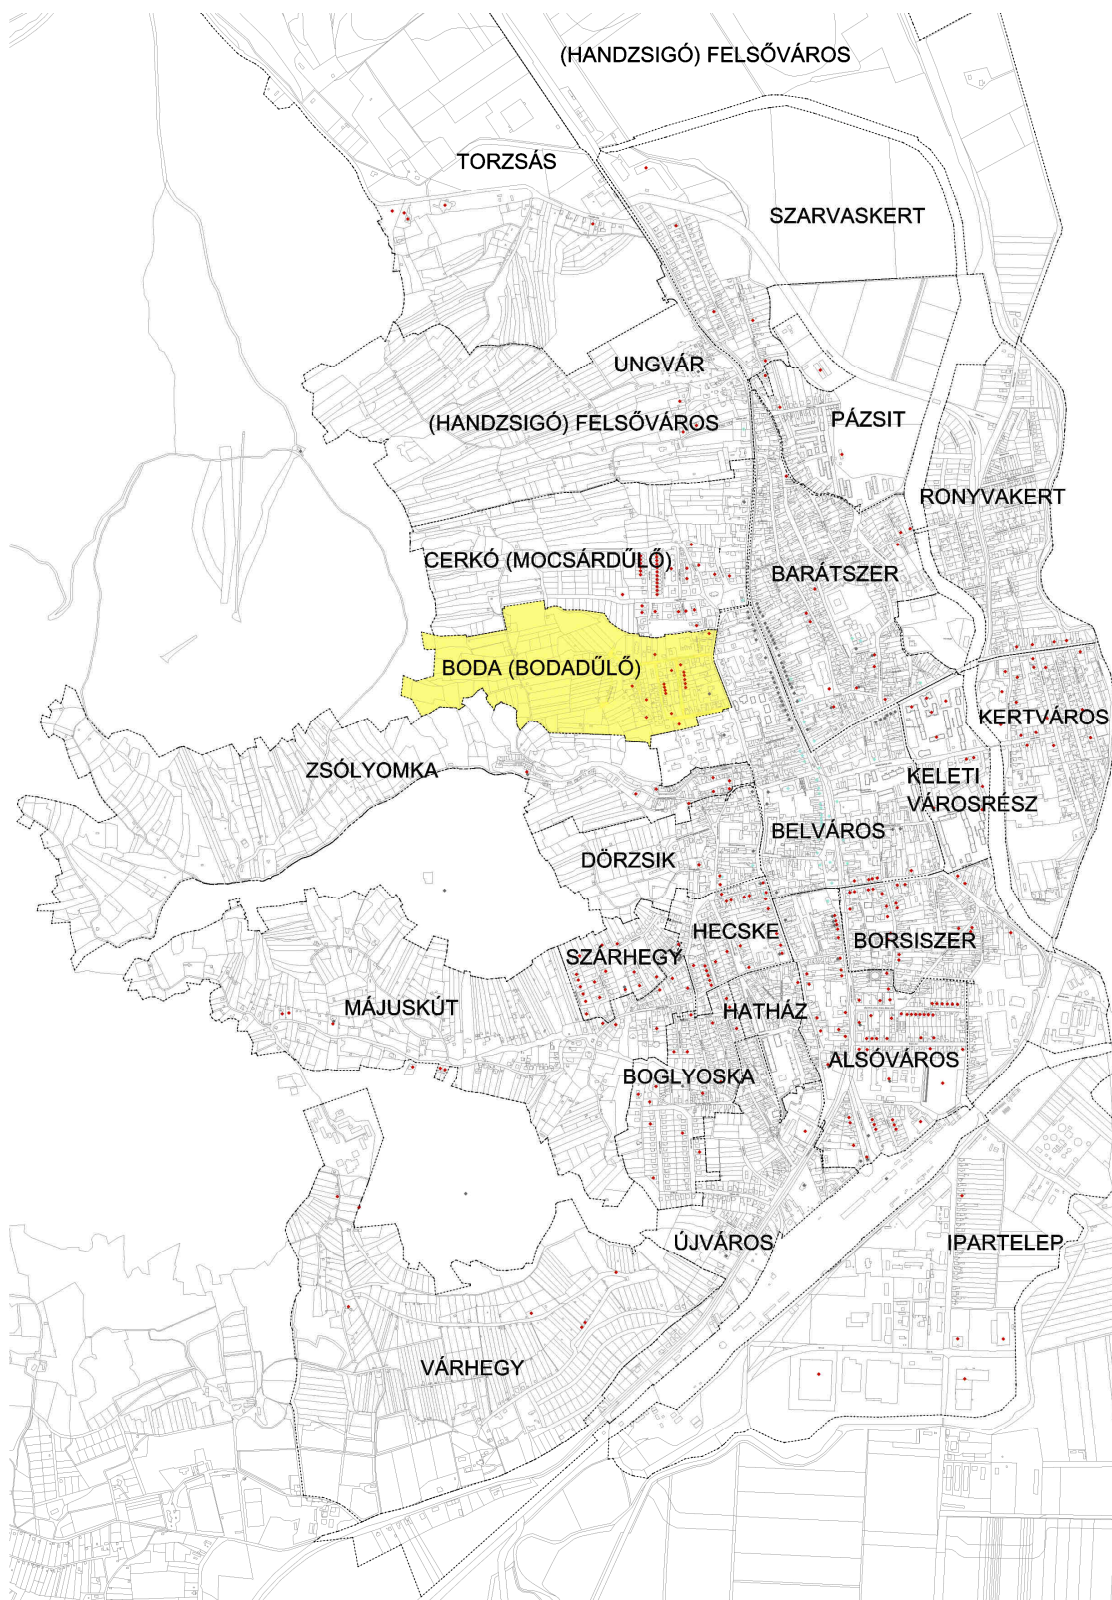

SÁTORALJAÚJHELY – BODA (BODADÚLÓ)

: Avar utca : Csalogány utca : Harkály utca : Pacsirta utca : Partizán utca :