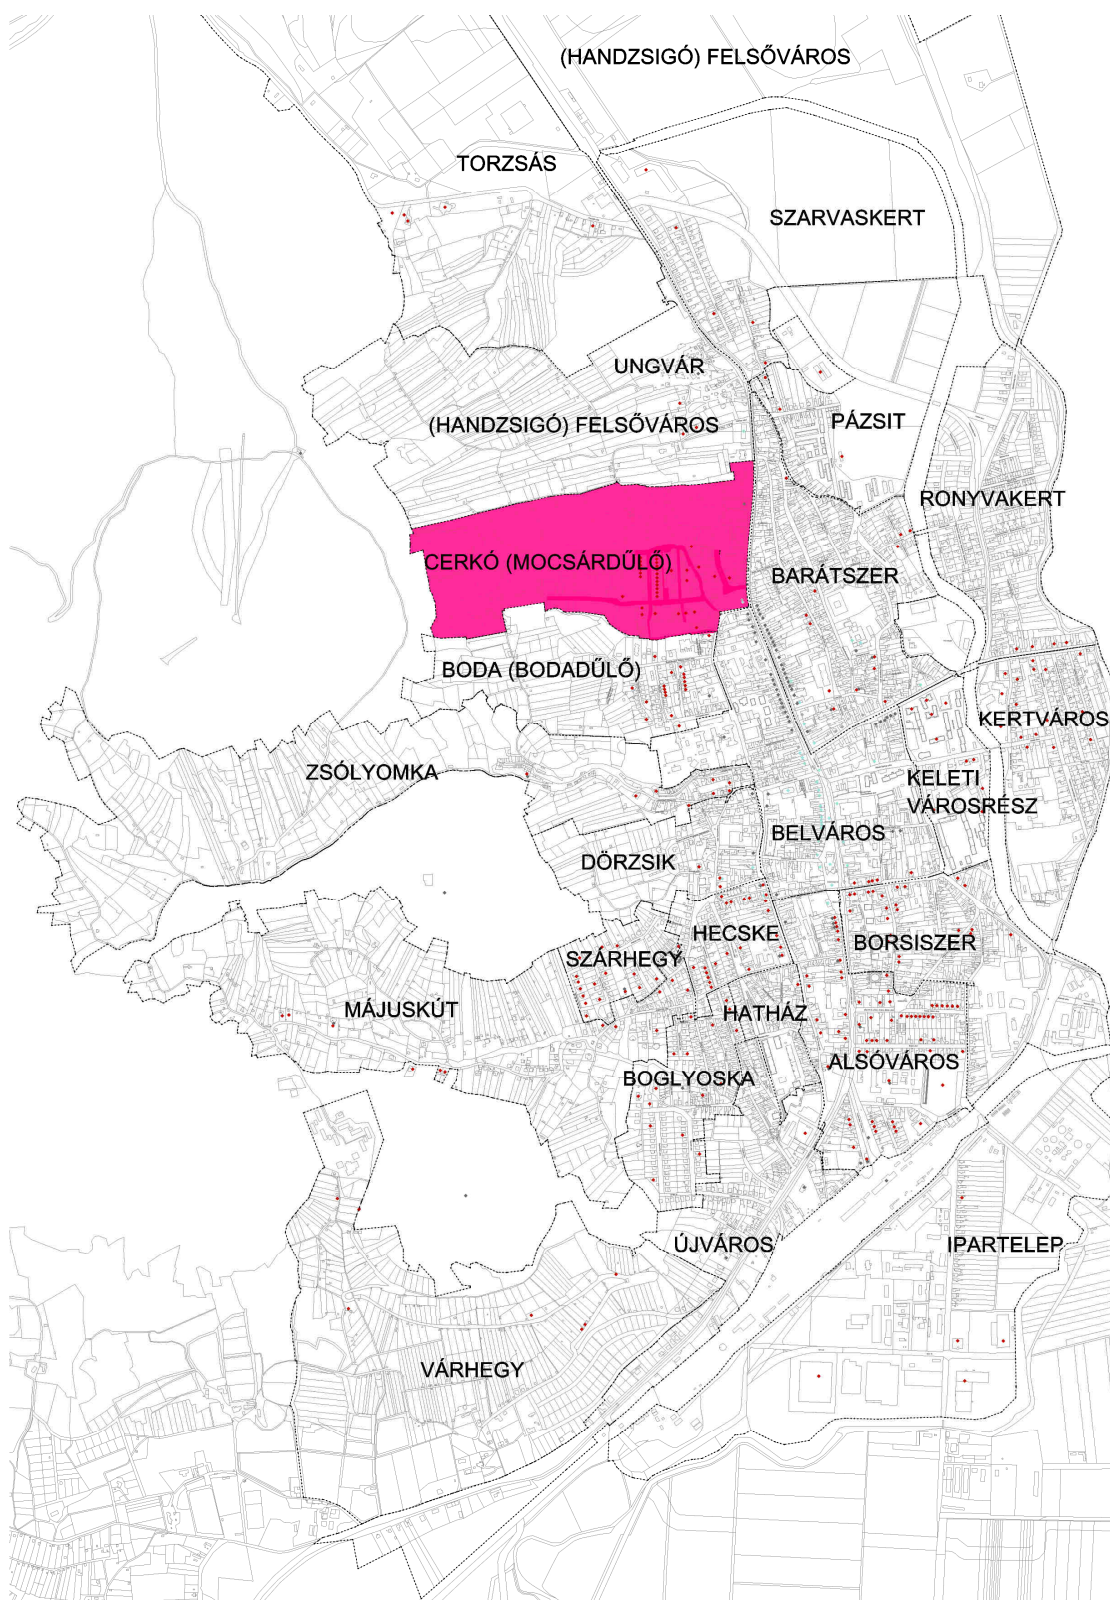

# SÁTORALJAÚJHELY – CERKÓ (MOCSÁRDÚLÓ)

: Benczúr Gyula utca : Hegyalja utca : Lehel utca : Ősz utca : Rigó utca : Seregély utca :  
Tőke sor :