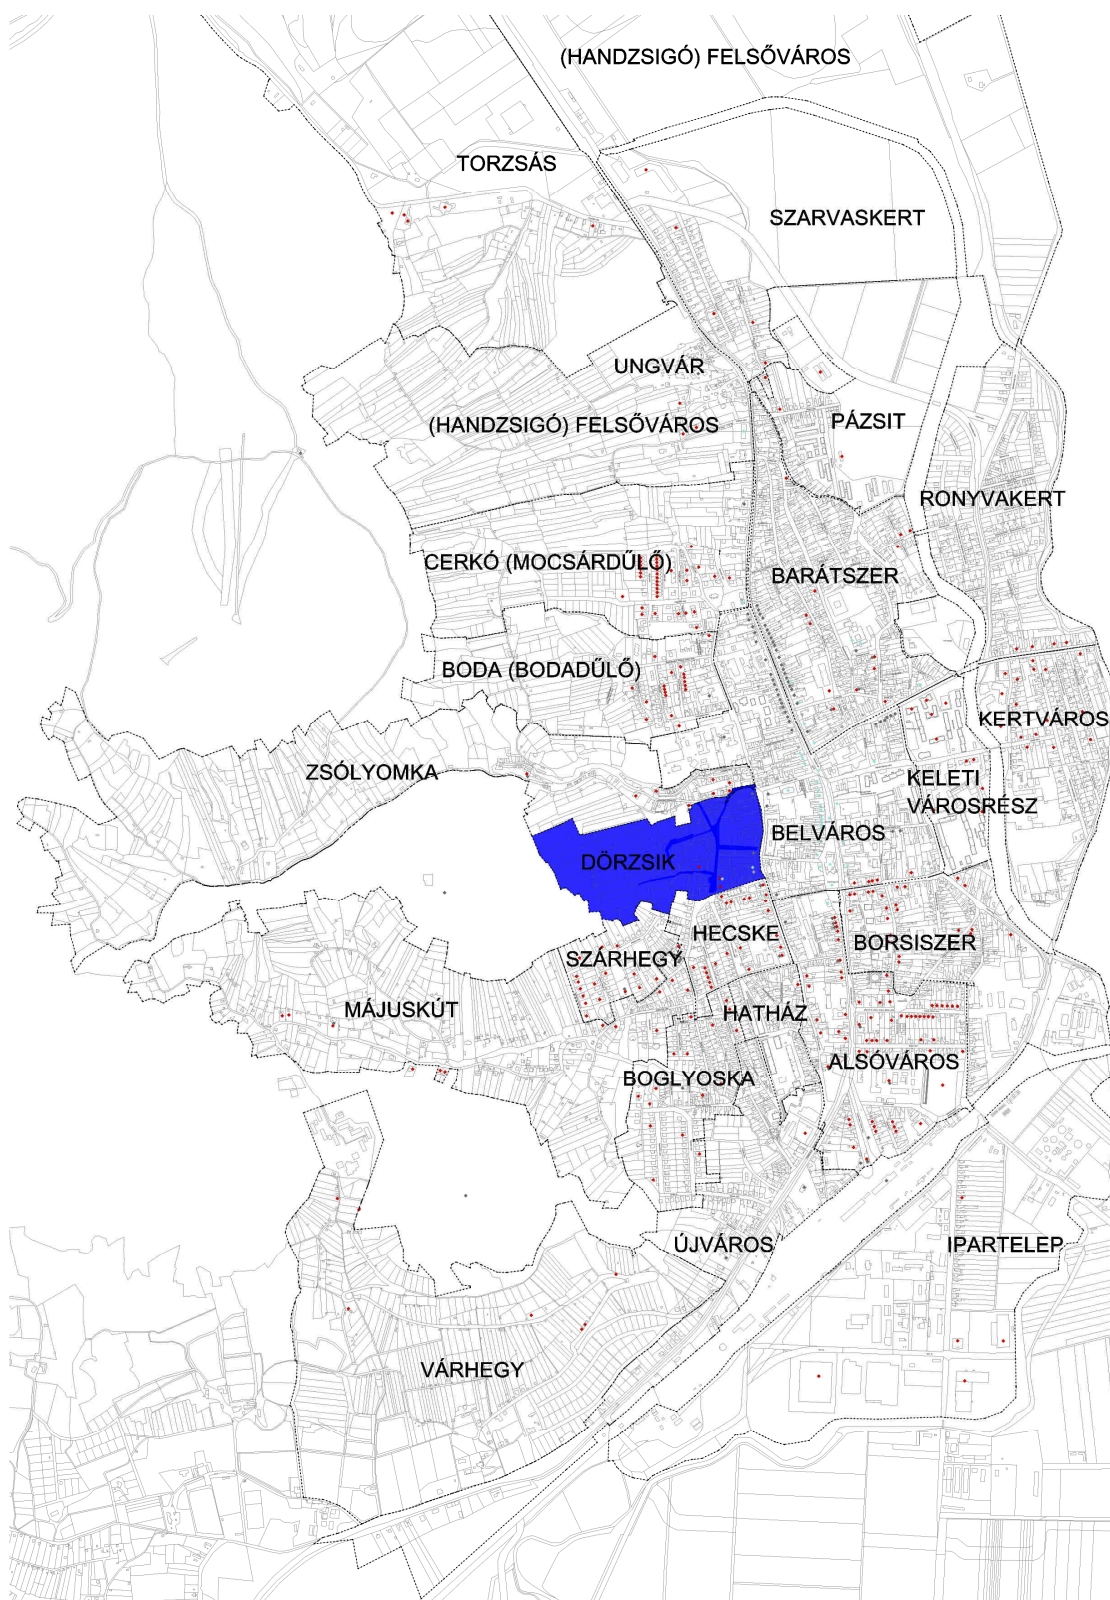

SÁTORALJAÚJHELY – DÖRZSIK

: Báthori István utca : DörzsiK utca : Magyar Kálvária köz : Tompa Mihály utca : Völgy utca :