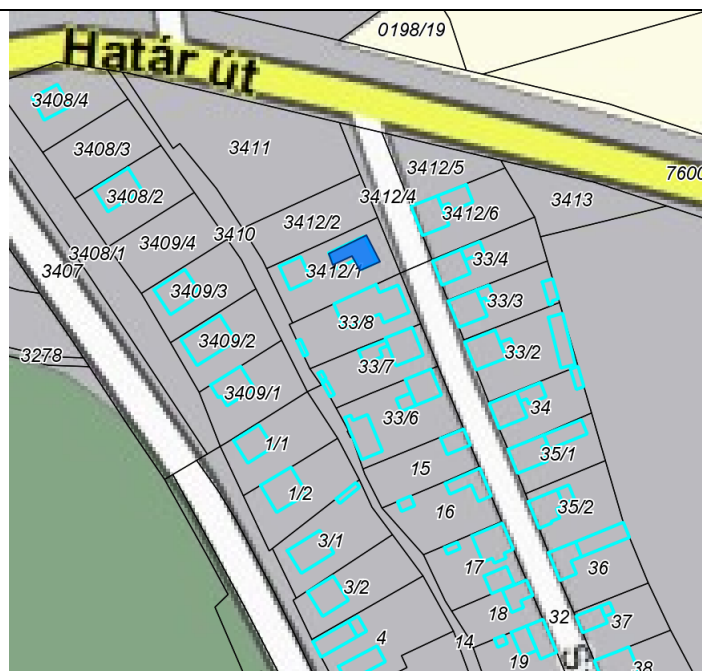

ADATLAP Településképi Arculati Kézikönyvhöz

Felmérés időpontja: 2017. április 04.

Készítette: Matolcsy Péter

Sátoraljaújhely

Cím: Szív utca 11.

Helyrajzi szám: 26

Épület, építmény jellege:

Lakóépület

Cím: Malom utca 6.

Helyrajzi szám: 81

Épület, építmény jellege:

Lakóépület

Megjegyzés, ajánlás:

Épülettömeg, arányok, homlokzatképzés

Helyszíni fotó

Helyszínrajz

Sátoraljaújhely

Cím: Szív utca 41.

Helyrajzi szám: 3412/1

Épület, építmény jellege:

Megjegyzés, ajánlás:

Lakóépület

Épülettömeg, arányok, homlokzatképzés

Helyszíni fotó

Helyszínrajz

ADATLAP Településképi Arculati Kézikönyvhöz

Felmérés időpontja: 2017. április 04.

Készítette: Matolcsy Péter

Sátoraljaújhely

Cím: Kazinczy Ferenc út 156.

Helyrajzi szám: 7602

Épület, építmény jellege: