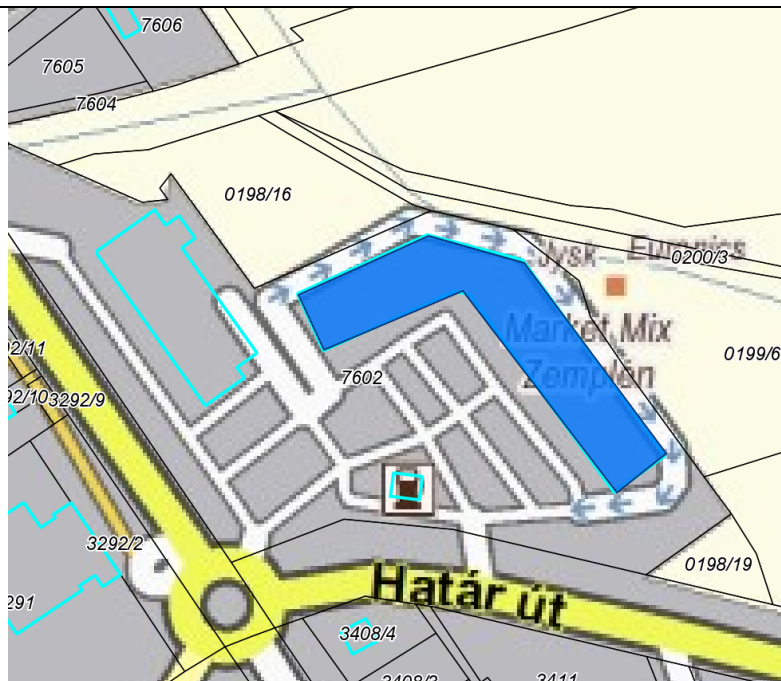

Helyszínrajz

ADATLAP Településképi Arculati Kézikönyvhöz

Felmérés időpontja: 2017. április 04.

Készítette: Matolcsy Péter

Sátoraljaújhely

Cím: Kazinczy Ferenc út 156.

Helyrajzi szám: 7602

Épület, építmény jellege:

Bevásárlóközpont, benzinkút

Megjegyzés, ajánlás:

Épülettömeg, arányok

Helyszíni fotó

Helyszínrajz