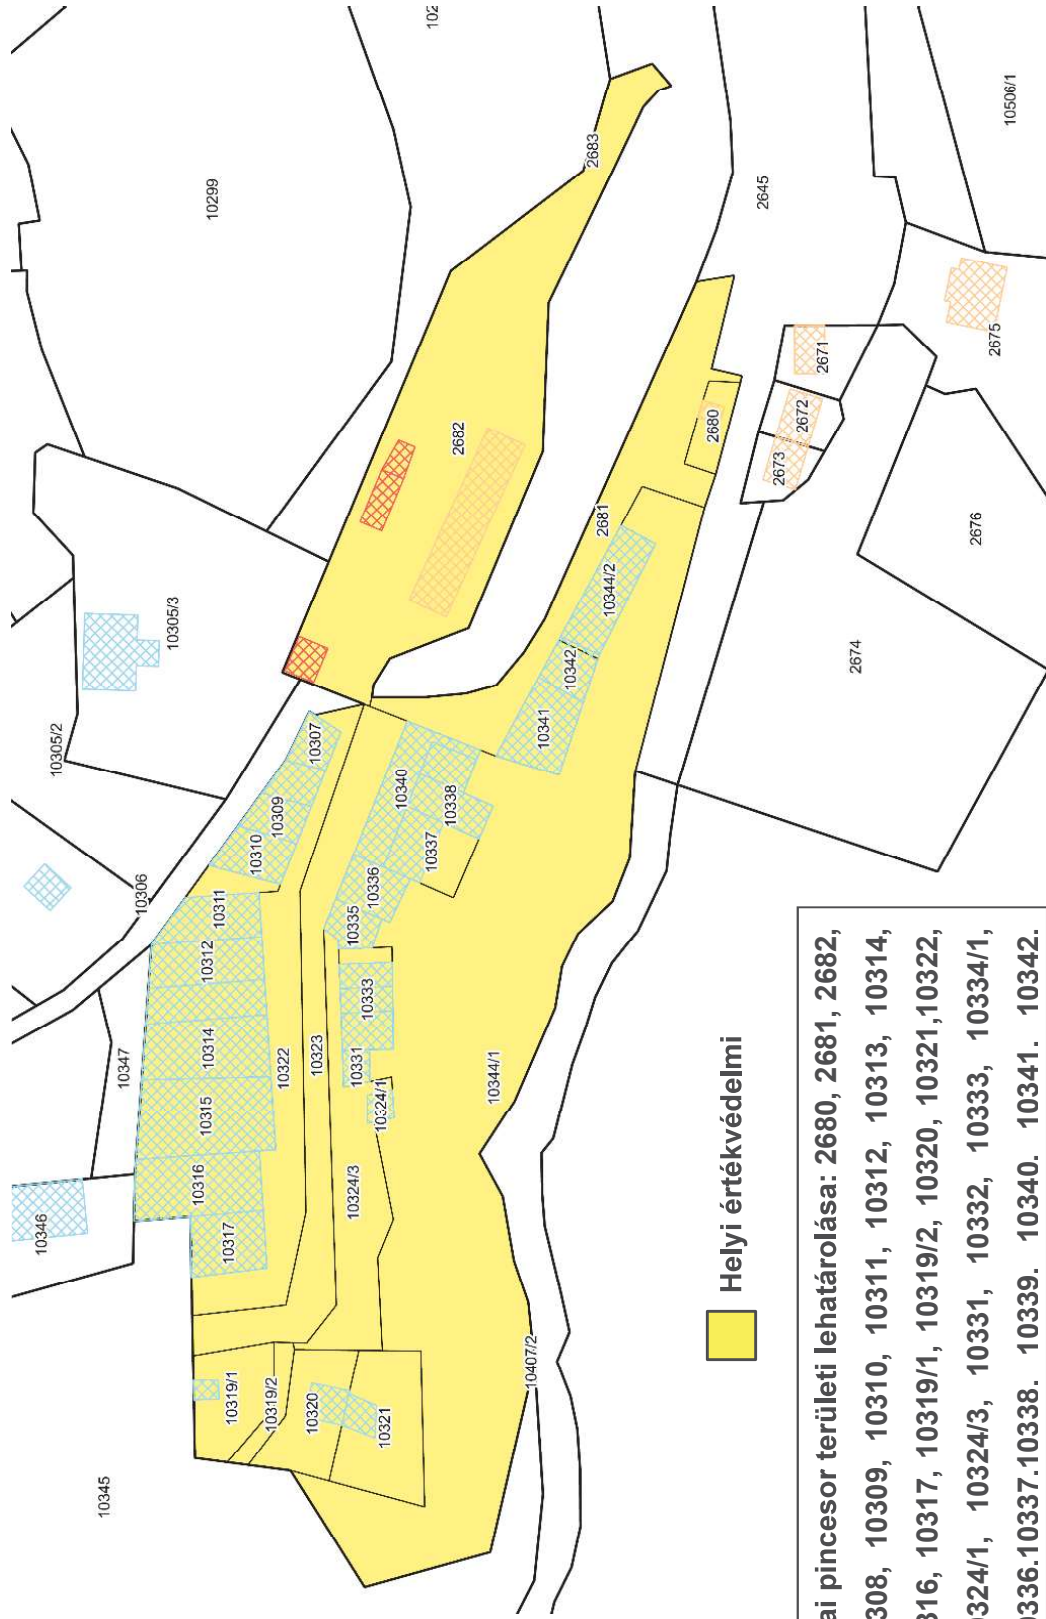

2. melléklet a 21/2019. (X.31.) önkormányzati rendelethez

Helyi értékvédelmi terület: Zsóryomkai pincesor

 Helyi értékvédelmi

Zsóryomkai pincesor területi lehatárolása: 2680, 2681, 2682, 10307, 10308, 10309, 10310, 10311, 10312, 10313, 10314, 10315, 10316, 10317, 10319/1, 10319/2, 10320, 10321, 10322, 10323, 10324/1, 10324/3, 10331, 10332, 10333, 10334/1, 10335, 10336, 10337, 10338, 10339, 10340, 10341, 10342.